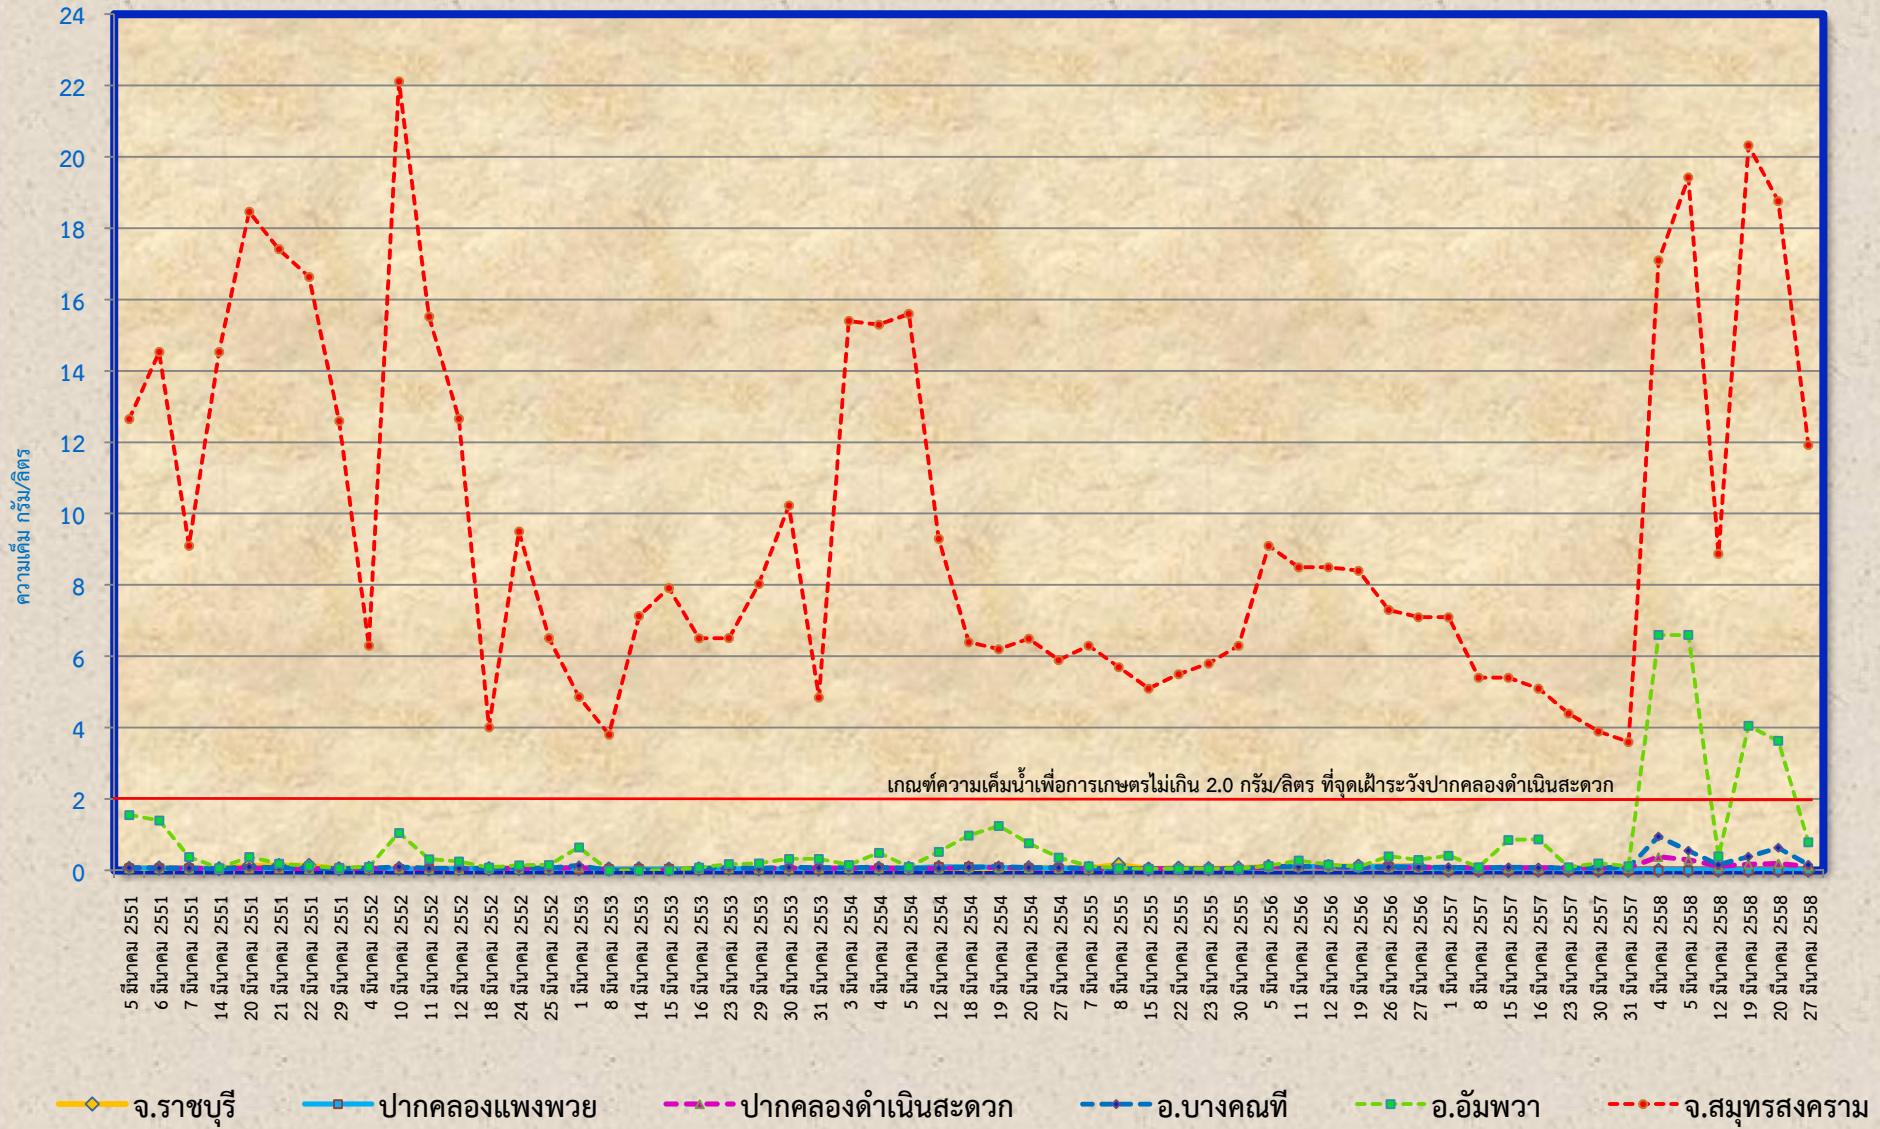

ความเค็มในแม่น้ำแม่กลองเดือนมีนาคม พ.ศ. 2551 - 2558

กลุ่มงานตะกอนและคุณภาพน้ำ (31 มี.ค. 58)